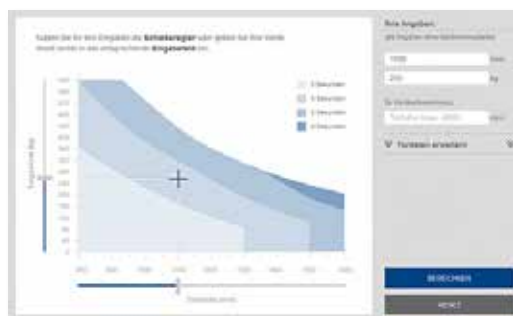

Stærk: Powerturn overblik

- + fleksibel systemkomponent til mange forskellige anvendelsesområder
- + Smart swing function til nem manuel anvendelse
- + dørvægte op til 600 kg med dørbreder på 930 mm
- + dørvægte op til 300 kg med dørbreder på 1.350 mm (branddøre)
- + lukkefjeder på op til EN styrke 7 til ekstrem bredde branddøre
- + tretrins gear med stort drejningsmoment
- + optimeret glideskinne (ekstrem lydsvag, sikker rulleføring)
- + sikker åbning og lukning også under vanskelige forhold
- + lav højde på kun syv centimeter
- + integreret røgmelder (Powerturn F/R)
- + opfylder alle gængse normer og sikkerhedsstandarder
- + har miljøproduktdeklaration (EPD)
- + stor pålidelighed: Kvalitetstestet for 500.000 cyklusser

Smart: Powerturn online beregne

Bestem hurtigt og enkelt, hvilke anvendelsesområder Powerturn er bedst egnet til: Online beregneren leverer med blot få angivelser klare udsagn om mulige bredder og vægte på dørløje og informerer om effektreserver til vindbelastninger og dynamisk tryk ved forskellige monteringsstyper.

www.geze.com/door-calculator